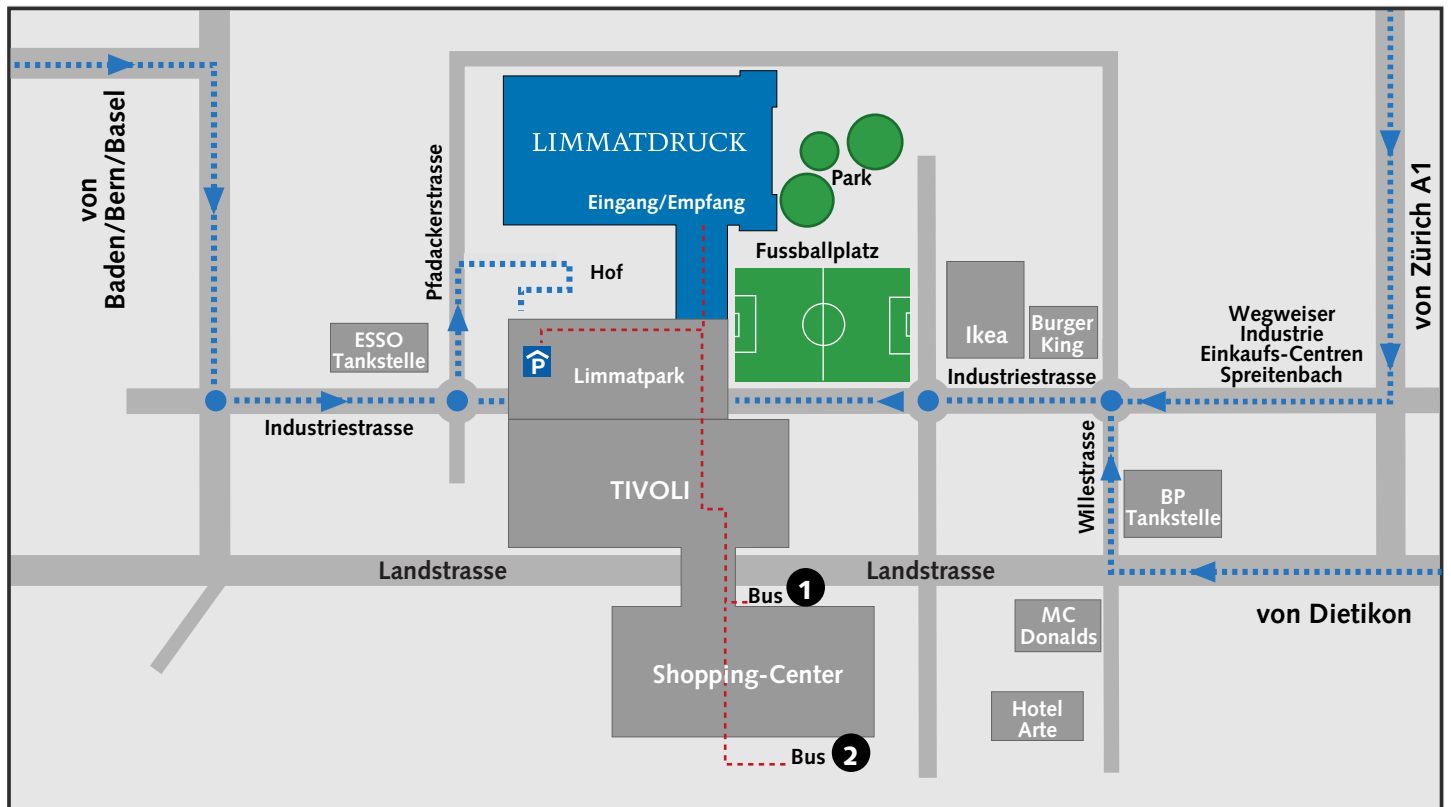

Willkommen bei LIMMATDRUCK

Und so finden Sie uns:

Mit dem Auto

Aus Richtung Zürich, Autobahn A1

- Ausfahrt Dietikon/Spreitenbach nach Bahnunterführung rechts Richtung Industrie/Einkaufszentren
- der Industriestrasse folgen, beim Seepferdchen-Kreisel rechts in die Pfadackerstrasse
- beim Limmadruck-Wegweiser rechts in den Hof
- **Anmeldung bei der Hofeinfahrts-Säule (auch bei geöffneter Schranke)**
- über die Rampenauffahrt ins Limmadruck-Parkgeschoss

Aus Richtung Schlieren/Dietikon

- in Spreitenbach bei BP-Tankstelle rechts Richtung Industrie Ost/Limmatpark
- beim Kreisel links, Einmündung in die Industriestrasse, beim Seepferdchen-Kreisel nach dem Tivoli rechts in die Pfadackerstrasse
- rechts in den Hof
- **Anmeldung bei der Hofeinfahrts-Säule (auch bei geöffneter Schranke)**
- über die Rampenauffahrt ins Limmadruck-Parkgeschoss

Aus Richtung Bern/Basel, Autobahn A1

- Ausfahrt Spreitenbach **aus Richtung Baden**
- bei der Ausfahrt links zum Kreisel
- beim Kreisel links in die Industriestrasse
- bis zum Seepferdchen-Kreisel, dort links in die Pfadackerstrasse
- rechts in den Hof
- **Anmeldung bei der Hofeinfahrts-Säule (auch bei geöffneter Schranke)**
- über die Rampenauffahrt ins Limmadruck-Parkgeschoss

Mit öffentlichen Verkehrsmitteln

SBB | S-Bahn

- **bis Bahnhof Killwangen**, dann
- **Bus Nr. 8 oder Nr. 303 bis Center Spreitenbach ①**
  Mit dem Lift zur Passerelle rechts durchs Tivoli Richtung Limmatpark oder
- **Bus Nr. 2 oder 4 bis Shopping-Center ②**
  Shopping-Center via Passerelle zum Tivoli, im Tivoli Richtung Limmatpark, über Passerelle zur Limmadruck
- **bis Bahnhof Dietikon**, dort mit dem
- **Bus 303 bis Shopping-Center ②**
  vom Shopping-Center via Passerelle zum Tivoli, im Tivoli Richtung Limmatpark, über Passerelle zur Limmadruck

LIMMATDRUCK AG

Migros-Medien | Verpackungen

Mehr als Leistung.

Pfadackerstrasse 10, CH-8957 Spreitenbach
Tel. +41(0)56 417 51 11, Fax +41(0)56 417 53 84
info@limmatdruck.ch, www.limmatdruck.ch